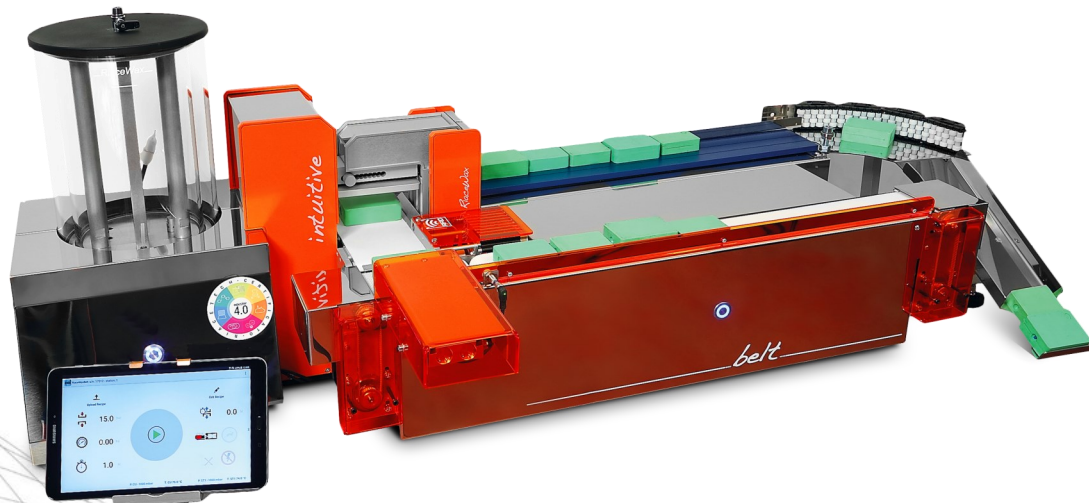

Injecteur de cire Intuitive Automatique

Caractéristiques techniques

	Injecteur Mono Intuitive	Injecteur Bi Intuitive
Plateaux	120 x 90 mm	120 x 90 mm
Capacité seringue	8 cc	8 cc
Air comprimé	6 bar	6 bar
Pompe à vide	4m ³ /h	4m ³ /h
Alimentation électrique	230V 50 Hz	230V 50 Hz
Dimensions	1300 x 720 x 530 mm	2230 x 720 x 530 mm
Poids	75 Kg	130 Kg